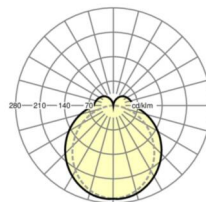

электротехника

Балласт	Электронный драйвер (1 штука)
Мощность системы	42W
сетевое напряжение	230V/50Hz
класс энергосбережения/Источник света	C

Оптика

Оснастка	LED, цветопередача/оттенок света CRI ≥ 80 / 3000K
Допуск для координаты цветности (MacAdam)	3SDCM
Фотобиологическая безопасность (светильник)	RG1
Номинальный световой поток	6531lm
Срок службы LED	50000h L80/B10 (Tq 35°C)
светоотдача светильников	157lm/W
Угол излучения	130° (C0) / 110° (C90)
UGR поп./вдоль	24.9 / 23.4

Механика

цвет корпуса	черный RAL 9005
размеры (LxWxH/DxH)	1531mm x 63mm x 54mm
вес (нетто)	2kg
Вид монтажа	сборка трековых систем, световая структура

DEEP-LINK

<https://www.regiolum.de/ru/article/19130004084>

Ссылка	LED 7500lm 830
ηLB	100 %
Φ ↓/↑	84 % / 16 %
UGR поп./вдоль	24.9 / 23.4

размеры

L	1531 mm	Длина
B	63 mm	Ширина
H	54 mm	Высота